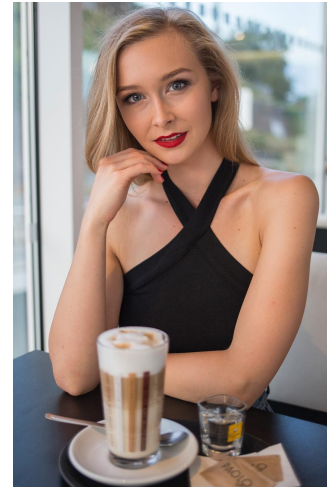

# Linda Werb

<b>Name</b>	Linda Werb
<b>Birth</b>	1997
<b>City</b>	Brno
<b>Country</b>	Czech
<b>Height</b>	172 cm
<b>Bust</b>	81
<b>Waist</b>	61
<b>Hips</b>	91
<b>Cups</b>	75A
<b>Eyes</b>	Blue
<b>Hair</b>	Blond
<b>Size</b>	36
<b>Shoe</b>	38-39
<b>Languages</b>	English C1, French B1