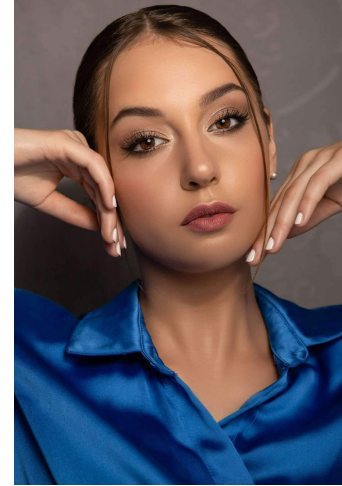

# Sona Spev

<b>Name</b>	Sona Spev
<b>Birth</b>	2007
<b>City</b>	Brno
<b>Height</b>	176
<b>Bust</b>	88
<b>Waist</b>	64
<b>Hips</b>	92
<b>Cups</b>	75B
<b>XXS – L</b>	S-M
<b>Size</b>	36
<b>Shoe</b>	39
<b>Eyes/Hair</b>	Brown
<b>Languages</b>	English B1
<b>Followers</b>	