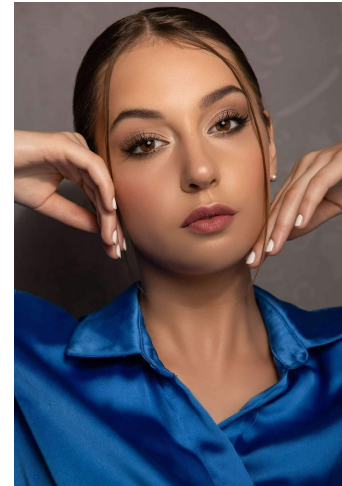

# Sona Spev

|                  |            |
|------------------|------------|
| <b>Name</b>      | Sona Spev  |
| <b>Birth</b>     | 2007       |
| <b>City</b>      | Brno       |
| <b>Height</b>    | 176        |
| <b>Bust</b>      | 88         |
| <b>Waist</b>     | 64         |
| <b>Hips</b>      | 92         |
| <b>Cups</b>      | 75B        |
| <b>XXS – L</b>   | S-M        |
| <b>Size</b>      | 36         |
| <b>Shoe</b>      | 39         |
| <b>Eyes/Hair</b> | Brown      |
| <b>Languages</b> | English B1 |
| <b>Followers</b> |            |