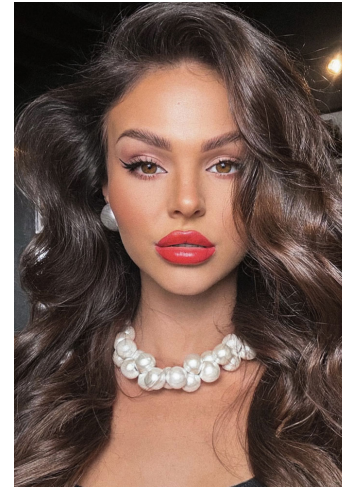

# Hana Ded

<b>Name</b>	hana Ded
<b>Birth</b>	2000
<b>City</b>	Ostrava/ Bratislava
<b>Country</b>	Czech model
<b>Height</b>	177
<b>Bust</b>	90
<b>Waist</b>	61
<b>Hips</b>	90
<b>Cups</b>	75B
<b>XXS – L</b>	XS-S
<b>Size</b>	34/36
<b>Shoe</b>	38
<b>Languages</b>	English C1