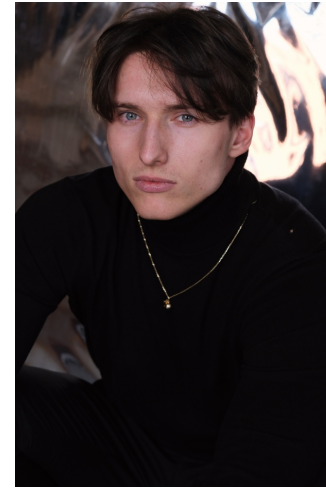

# Tomas Vykou

<b>Name</b>	Tomas Vykou
<b>Birth</b>	1999
<b>City</b>	Brno
<b>Country</b>	Czech model
<b>Height</b>	187
<b>Bust</b>	96
<b>Waist</b>	81
<b>Hips</b>	96
<b>XXS – L</b>	L
<b>Size</b>	50
<b>Shoe</b>	43
<b>Languages</b>	English B1