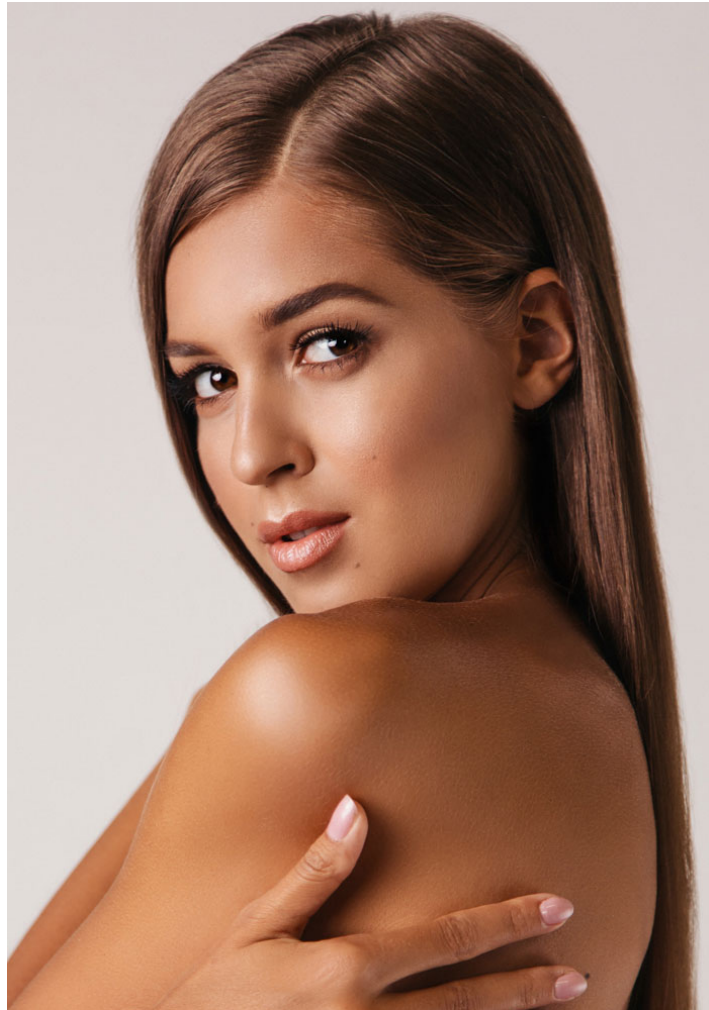

# Nicolle Klhuf

<b>Name</b>	Nicolle Klhuf
<b>Birth</b>	1996
<b>City</b>	Zlín
<b>Country</b>	Czech model
<b>Height</b>	177
<b>Bust</b>	86
<b>Waist</b>	64
<b>Hips</b>	90
<b>XXS – L</b>	S
<b>Size</b>	34-36
<b>Shoe</b>	40
<b>Languages</b>	English B1