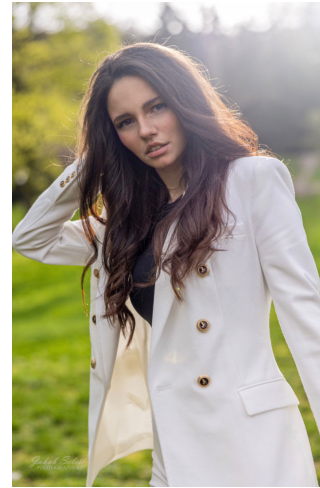

# Tereza Schor

<b>Name</b>	Tereza Schor
<b>Birth</b>	2004
<b>City</b>	Brno
<b>Country</b>	Czech
<b>Height</b>	168
<b>Bust</b>	82
<b>Waist</b>	61
<b>Hips</b>	90
<b>Cups</b>	80C
<b>XXS – L</b>	XS/ S
<b>Jeans</b>	
<b>Size</b>	36
<b>Shoe</b>	39 / 40
<b>Languages</b>	AJ B2