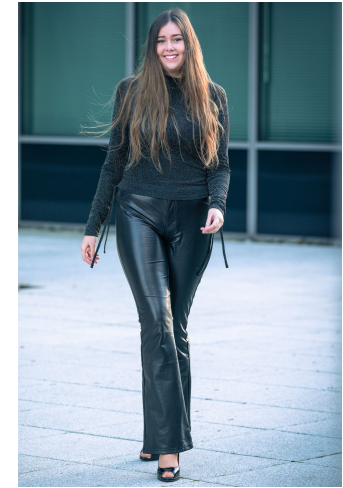

# Tereza Neub

<b>Name</b>	Tereza Neuba
<b>Birth</b>	2004
<b>City</b>	Brno
<b>Country</b>	Czech
<b>Height</b>	175
<b>Bust</b>	
<b>Waist</b>	
<b>Hips</b>	
<b>Cups</b>	85C
<b>XXS – L</b>	M
<b>Size</b>	38
<b>Shoe</b>	40
<b>Languages</b>	English A1