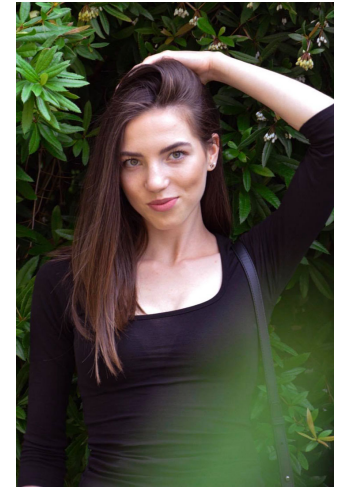

# Alžběta H.

<b>Name</b>	Alžběta H.
<b>Birth</b>	1999
<b>City</b>	Brno
<b>Country</b>	Czech
<b>Height</b>	166
<b>Bust</b>	82
<b>Waist</b>	64
<b>Hips</b>	88
<b>Cups</b>	70 B
<b>XXS – L</b>	XXS
<b>Jeans</b>	
<b>Size</b>	34
<b>Shoe</b>	37
<b>Languages</b>	AJ B2