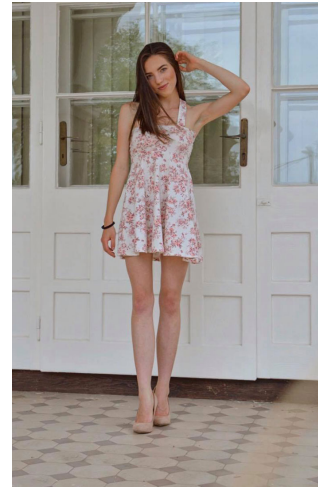

# Alžběta H.

<b>Name</b>	Alžběta H.
<b>Birth</b>	1999
<b>City</b>	Brno
<b>Country</b>	Czech
<b>Height</b>	166
<b>Bust</b>	82
<b>Waist</b>	64
<b>Hips</b>	88
<b>Cups</b>	70 B
<b>XXS – L</b>	XXS
<b>Jeans</b>	
<b>Size</b>	34
<b>Shoe</b>	37
<b>Languages</b>	AJ B2