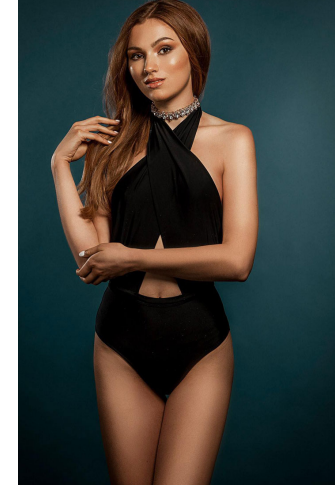

# Jana Smej.

<b>Name</b>	Jana Smej.
<b>Birth</b>	2001
<b>City</b>	Brno
<b>Country</b>	Czech
<b>Height</b>	179
<b>Bust</b>	85
<b>Waist</b>	65
<b>Hips</b>	93
<b>Cups</b>	75B
<b>XXS – L</b>	S
<b>Jeans</b>	27
<b>Size</b>	36
<b>Shoe</b>	41
<b>Languages</b>	AJ B2