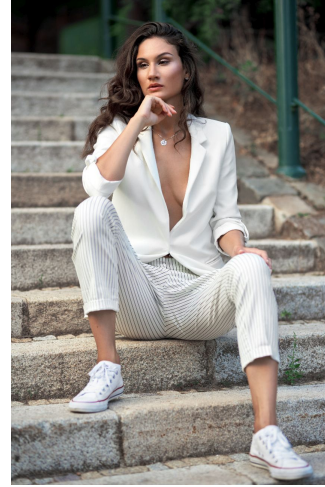

# Adela Konec

<b>Name</b>	<b>Adela Konec</b>
<b>Birth</b>	1996
<b>City</b>	Brno
<b>Country</b>	Czech
<b>Height</b>	180 cm
<b>Bust</b>	90
<b>Waist</b>	65
<b>Hips</b>	92
<b>Cups</b>	75B
<b>Eyes</b>	Brown
<b>Hair</b>	Brown
<b>Size</b>	38
<b>Shoe</b>	40
<b>Languages</b>	English B2