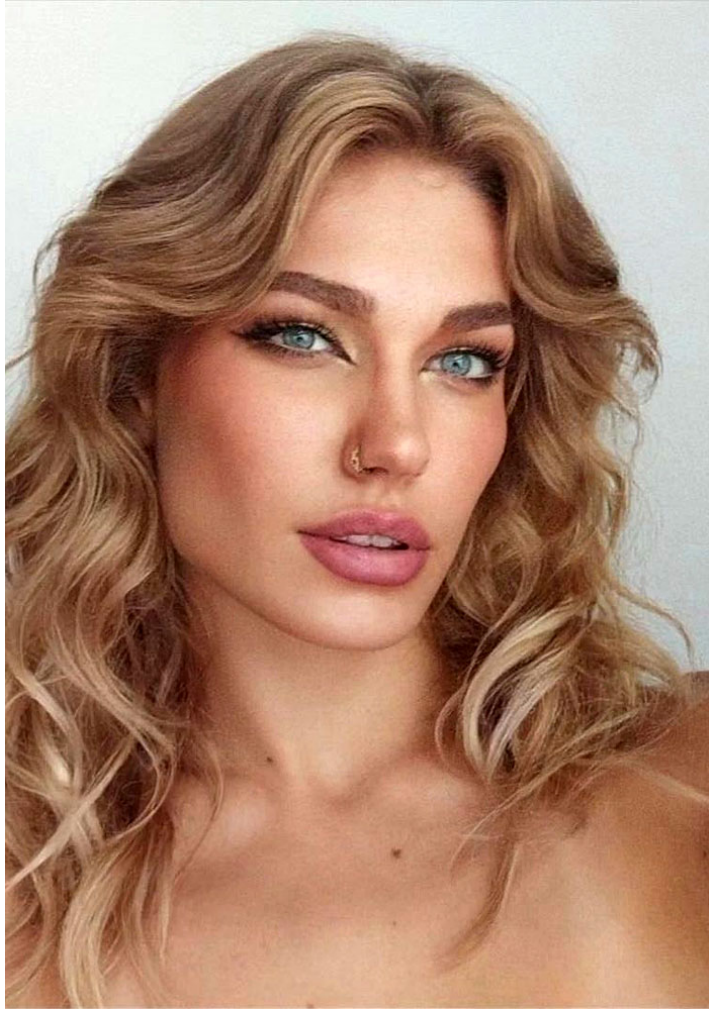

# Adéla Kad

<b>Name</b>	Adela Kad
<b>Birth</b>	2002
<b>City</b>	Brno
<b>Country</b>	Czech
<b>Height</b>	180
<b>Bust</b>	93
<b>Waist</b>	65
<b>Hips</b>	89
<b>Cups</b>	75C
<b>XXS – L</b>	XS
<b>Size</b>	36
<b>Shoe</b>	40
<b>Languages</b>	English A2