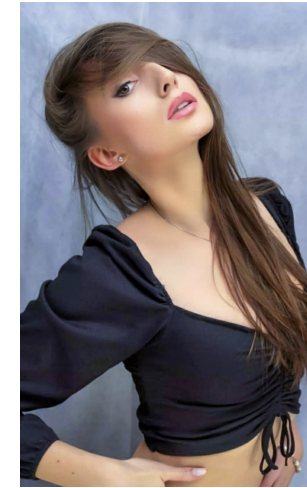

# Simona Skraba

<b>Name</b>	Simona Skrab
<b>Birth</b>	2001
<b>City</b>	Brno
<b>Country</b>	Czech
<b>Height</b>	174
<b>Bust</b>	84
<b>Waist</b>	60
<b>Hips</b>	90
<b>Cups</b>	70B, 70C
<b>XXS – L</b>	XXS-XS
<b>Jeans</b>	36
<b>Size</b>	34-36
<b>Shoe</b>	40
<b>Languages</b>	English b1, Deutch A2