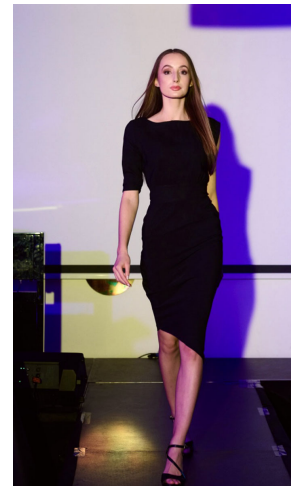

# Simona Skraba

<b>Name</b>	Simona Skrab
<b>Birth</b>	2001
<b>City</b>	Brno
<b>Country</b>	Czech
<b>Height</b>	174
<b>Bust</b>	84
<b>Waist</b>	60
<b>Hips</b>	90
<b>Cups</b>	70B, 70C
<b>XXS – L</b>	XXS-XS
<b>Jeans</b>	36
<b>Size</b>	34-36
<b>Shoe</b>	40
<b>Languages</b>	English b1, Deutch A2