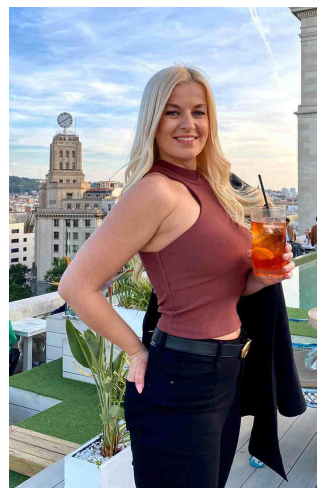

# Michaela Šmej.

<b>Name</b>	Michaela Šmej.
<b>Birth</b>	1993
<b>City</b>	Praha/ ČB
<b>Country</b>	Czech
<b>Height</b>	172
<b>Bust</b>	96
<b>Waist</b>	70
<b>Hips</b>	96
<b>Cups</b>	75D
<b>XXS – L</b>	
<b>Jeans</b>	
<b>Size</b>	38
<b>Shoe</b>	37/38
<b>Languages</b>	AJ