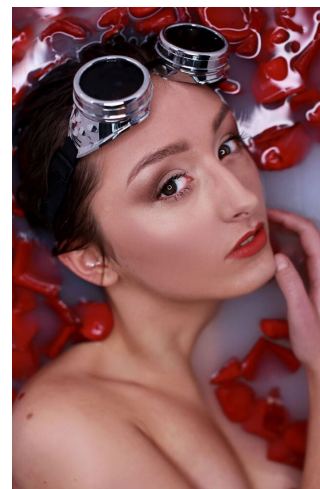

# Eliška Sáčk.

<b>Name</b>	Eliška Sáčk.
<b>Birth</b>	2001
<b>City</b>	Brno
<b>Country</b>	Czech
<b>Height</b>	181
<b>Bust</b>	83
<b>Waist</b>	65
<b>Hips</b>	90
<b>Cups</b>	75A
<b>XXS – L</b>	S
<b>Jeans</b>	
<b>Size</b>	36
<b>Shoe</b>	39
<b>Languages</b>	English B2