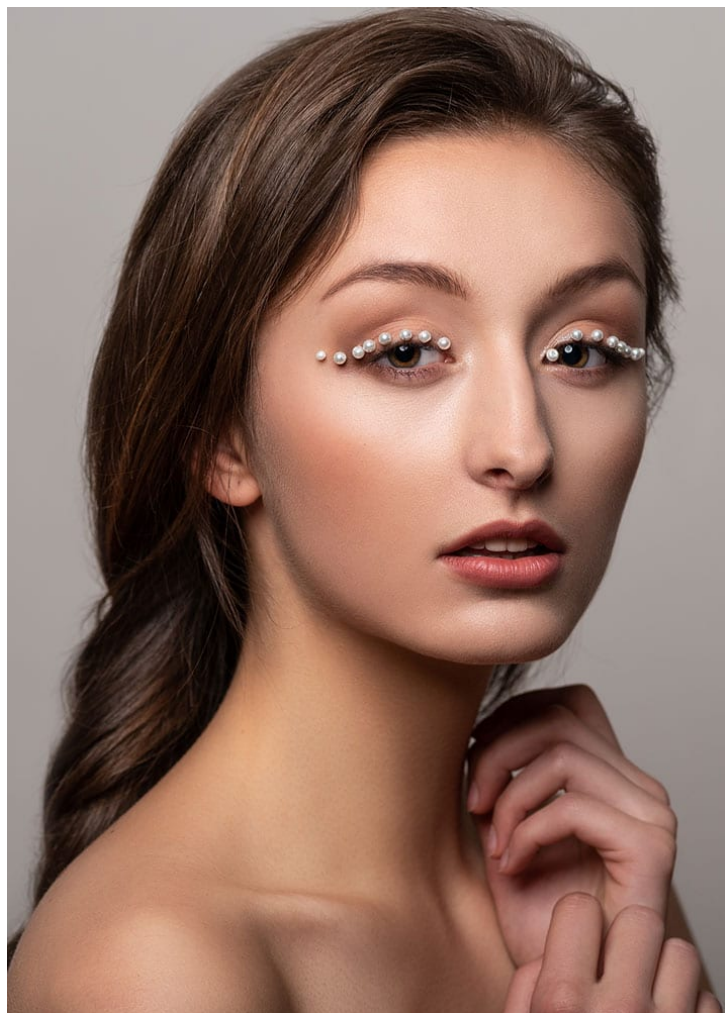

# Eliška Sáčk.

<b>Name</b>	Eliška Sáčk.
<b>Birth</b>	2001
<b>City</b>	Brno
<b>Country</b>	Czech
<b>Height</b>	181
<b>Bust</b>	83
<b>Waist</b>	65
<b>Hips</b>	90
<b>Cups</b>	75A
<b>XXS – L</b>	S
<b>Jeans</b>	
<b>Size</b>	36
<b>Shoe</b>	39
<b>Languages</b>	English B2