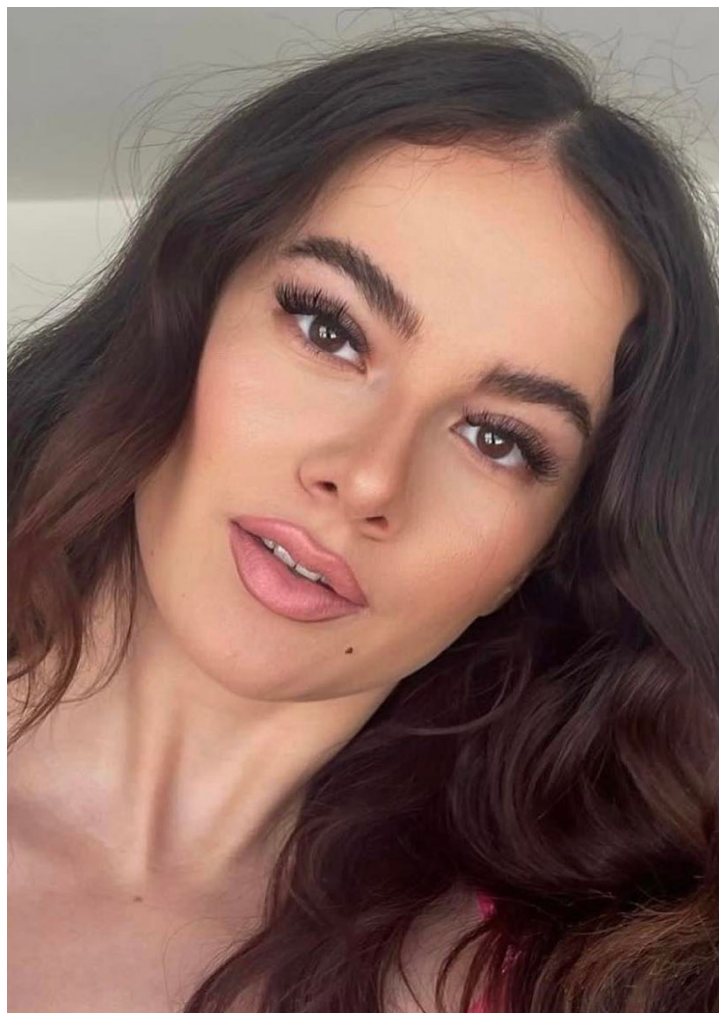

# Dominika Kol

<b>Name</b>	Dominika Kol
<b>Birth</b>	1998
<b>City</b>	Praha
<b>Country</b>	Czech model
<b>Height</b>	180
<b>Bust</b>	89
<b>Waist</b>	63
<b>Hips</b>	90
<b>Cups</b>	75C
<b>XXS – L</b>	S
<b>Size</b>	36
<b>Shoe</b>	39-40
<b>Languages</b>	Czech