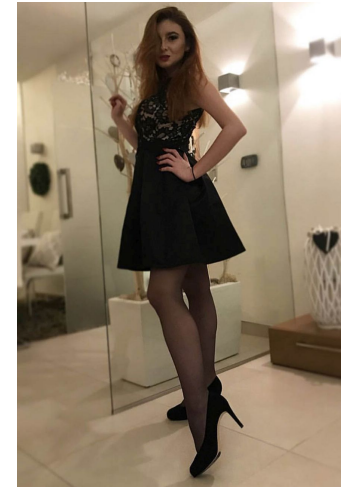

# Katrin Russe

<b>Name</b>	Katrin Russe
<b>Birth</b>	1998
<b>City</b>	Brno
<b>Country</b>	Czech
<b>Height</b>	170
<b>Bust</b>	86
<b>Waist</b>	67
<b>Hips</b>	88
<b>Cups</b>	
<b>Size</b>	36
<b>Shoe</b>	39
<b>Languages</b>	DE -C2,EN B2