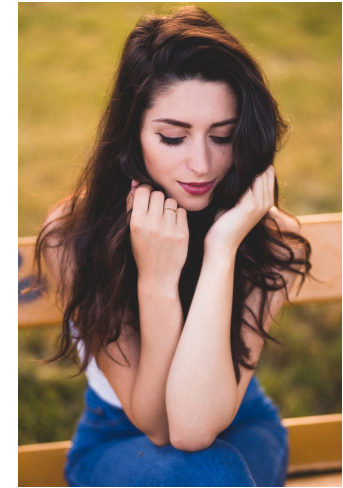

# Karolina Klouc

<b>Name</b>	Karolina Klouc
<b>Birth</b>	1997
<b>City</b>	Brno
<b>Country</b>	Czech
<b>Height</b>	177
<b>Bust</b>	82
<b>Waist</b>	67
<b>Hips</b>	90
<b>Cups</b>	75B
<b>Size</b>	36
<b>Shoe</b>	38
<b>Languages</b>	EN