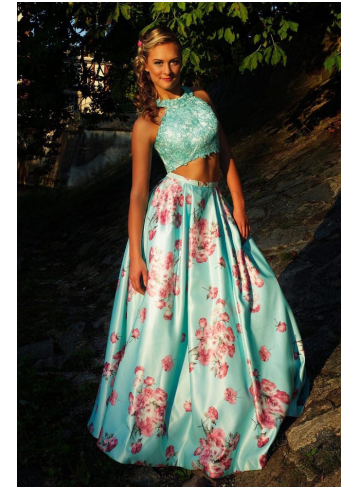

Tereza Bastl

Name	Tereza Bastl
City	Hradec Králové
Country	Czech
Height	183
Bust	96
Waist	75
Hips	105
Size	38