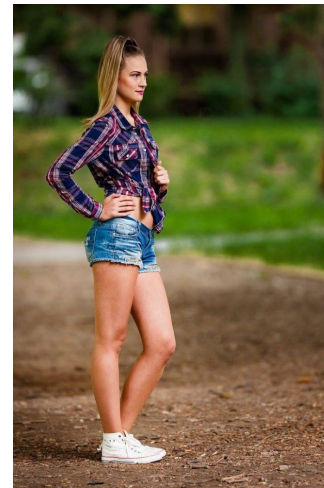

Tereza Bastl

Name	Tereza Bastl
City	Hradec Králové
Country	Czech
Height	183
Bust	96
Waist	75
Hips	105
Size	38