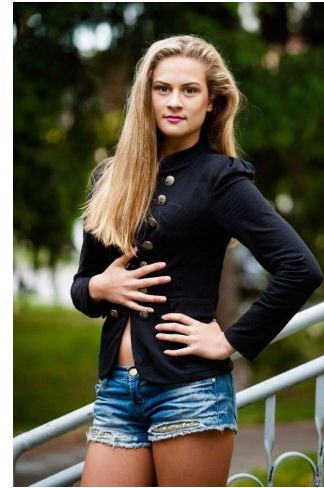

Tereza Bastl

Name	Tereza Bastl
City	Hradec Králové
Country	Czech
Height	183
Bust	96
Waist	75
Hips	105
Size	38