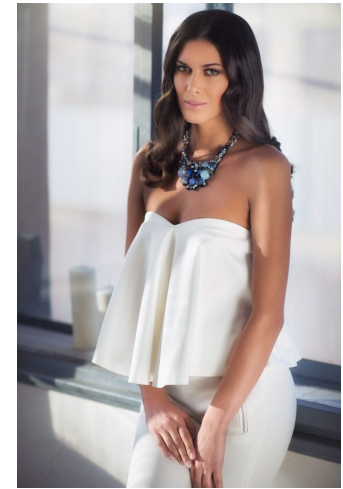

Aneta Vignerová

Name	Aneta Vignerová
Birth	1987
Height	180
Bust	86
Waist	63
Hips	92
Eyes	Brown
Hair	Dark
Size	36
Shoe	41