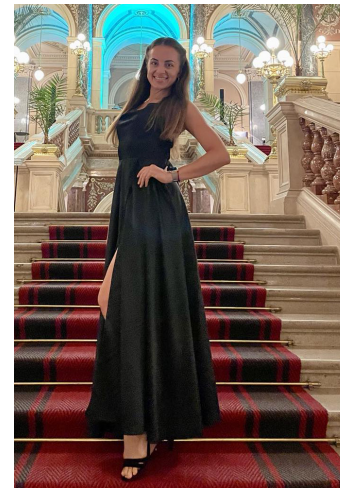

# Karolina Matk

<b>Name</b>	Karolina Matk
<b>Birth</b>	1990
<b>City</b>	Brno
<b>Country</b>	Czech
<b>Height</b>	169cm
<b>Bust</b>	85
<b>Waist</b>	66
<b>Hips</b>	88
<b>Cups</b>	75B
<b>Eyes</b>	Brown
<b>Hair</b>	Brown
<b>Size</b>	36
<b>Shoe</b>	39
<b>Languages</b>	EN-C1, SP-C2