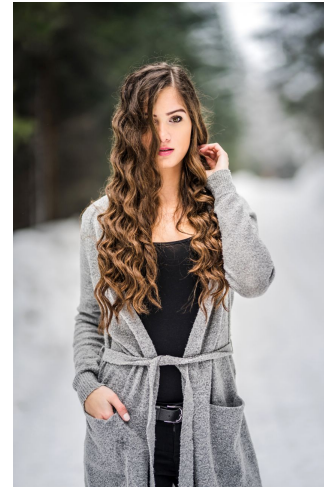

# Katerina Kuce

<b>Name</b>	Katerina Kuce
<b>City</b>	Olomouc
<b>Country</b>	Czech
<b>Height</b>	176 cm
<b>Bust</b>	88
<b>Waist</b>	64
<b>Hips</b>	90
<b>Cups</b>	75B
<b>Eyes</b>	Brown
<b>Hair</b>	Brown
<b>Size</b>	36
<b>Shoe</b>	39
<b>Languages</b>	English, German